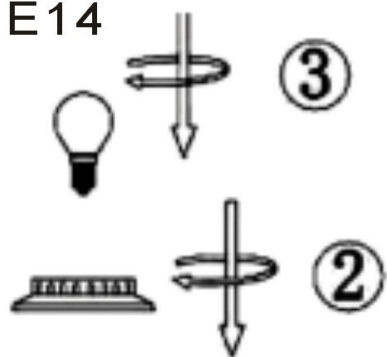

21x14.7cm

1x MAX 40W E14  
230V~ 50Hz